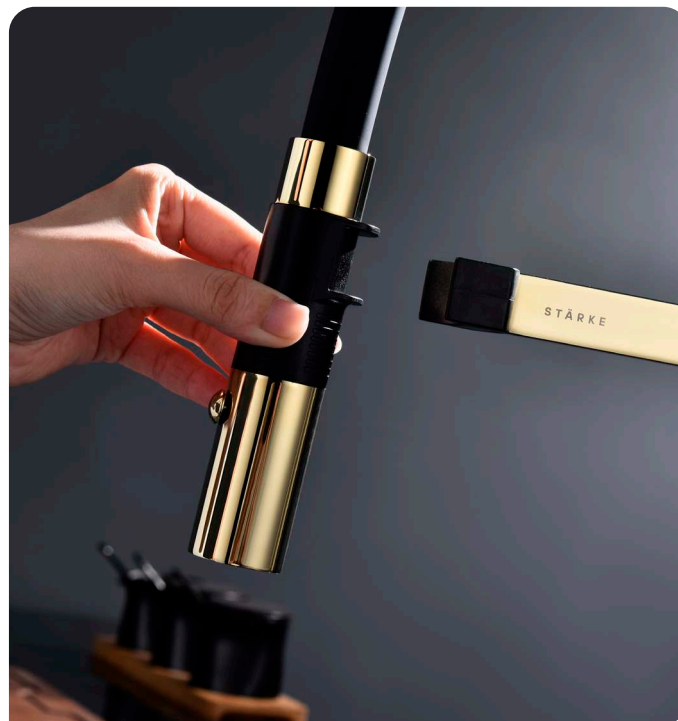

# paulmark

ПРЕМИАЛЬНАЯ СЕРИЯ КУХОННЫХ СМЕСИТЕЛЕЙ STARKE

Смеситель для кухни  
с расширенным  
функционалом,  
**Leader, Le214101**

# Leader, Le214101

## Надёжная фиксация

Крепление гибкого  
излива с помощью  
магнитного держателя

## Гибкий излив из силикона

Обеспечивает  
оптимальный диапазон  
движения